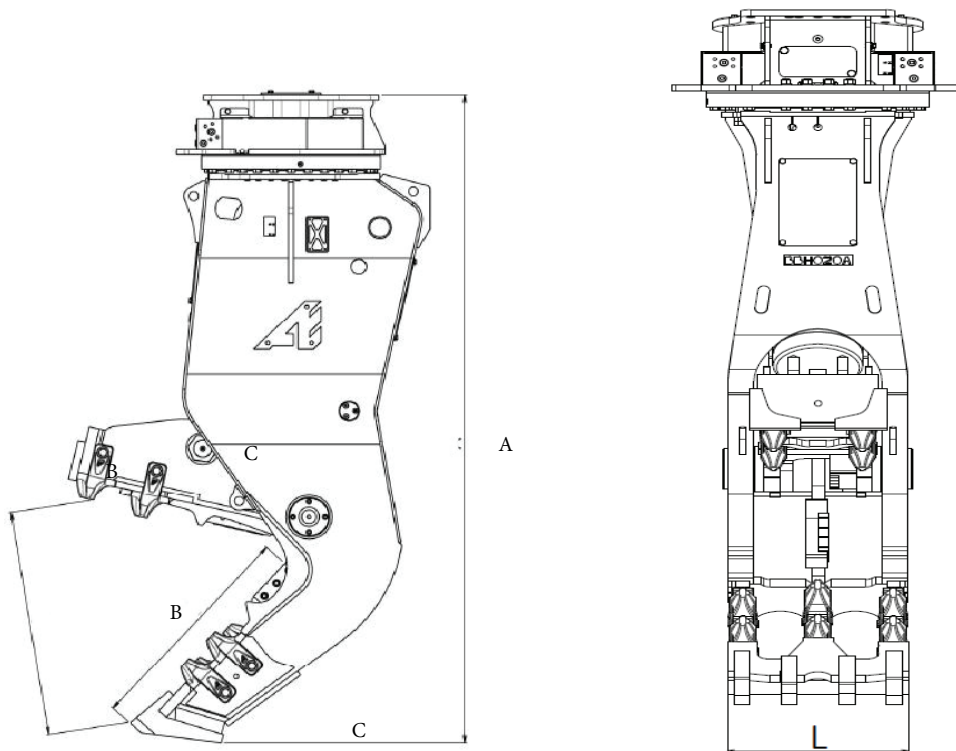

# Technical Characteristics

Technical specifications <sup>1</sup>							
Carrier weight	Reference	A Tool length	B Jaw opening	C Jaw depth	L Jaw width	Cutting diameter thickness	Tool weight <sup>2</sup>
<i>t</i>	<i>Ref.m</i>	<i>mm</i>	<i>mm</i>	<i>mm</i>	<i>mm</i>	<i>mk</i>	<i>g</i>
13 - 22	<b>BBH014</b>	1974 - 2331	646	735	470	30	1433 - 1727
15 - 32	<b>BBH020</b>	2328 - 2725	919	901	565	40	2100 - 2320
24 - 39	<b>BBH031</b>	2671 - 3065	1031	1028	670	60	3226 - 3817
30 - 45	<b>BBH1000</b>	2620 - 3012	960	820	720	40	3260 - 3710
45 - 80	<b>BH1300</b>	5200	1250	1083	835	60	5160 - 6900